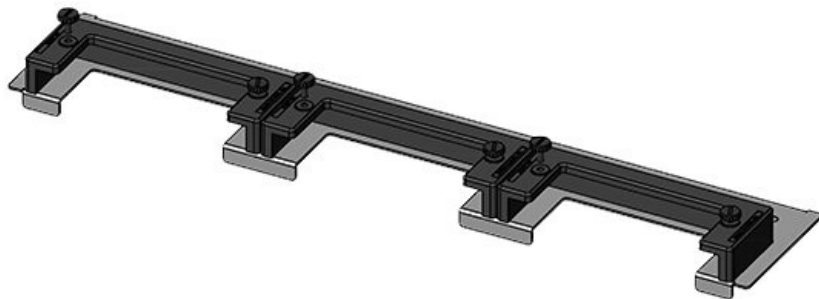

KDR-ESR-TS8-1200-43083

N° de cde	43083	Longueur	518 mm
EAN	4251269309649	totale de la plaque de fond	
Unité d'emballage	1	Pour largeur d'armoire	1.200 mm
Convient pour armoire	Rittal TS 8	Taille de l'ouverture en bas de l'armoire	495 mm
Longueur	518 mm	Convient pour	3 × KEL-U 24
Largeur	100 mm	passer-câbles:	/ KEL-QUICK 24
Hauteur	44 mm		

KDR-ESR-TS8-1200-43084