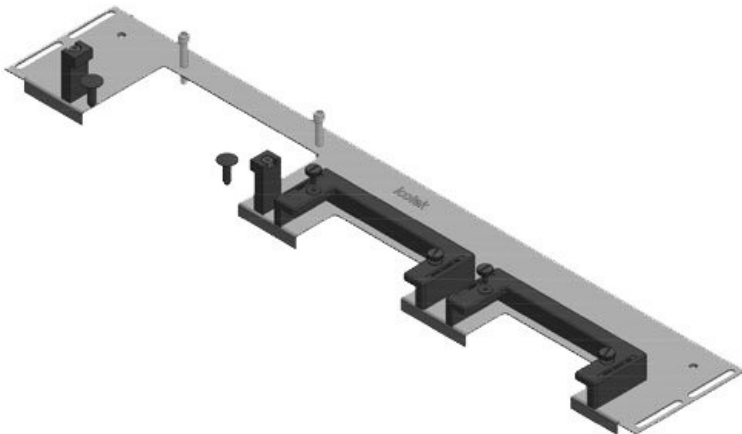

N° de cde	44505	Longueur	688 mm
EAN	4251269319	totale de la	
	808	plaque de fond	
Unité	1	Pour largeur	800 mm
d'emballage		d'armoire	
Convient pour	Rittal VX25	Taille de	652 mm
armoire		l'ouverture en	
Longueur	688 mm	bas de	
Largeur	120 mm	l'armoire	
Hauteur	57 mm	Convient pour	2 × KEL-U 24
		passes-câbles:	/ KEL-QUICK
			24, 1 × KEL-
			JUMBO 2