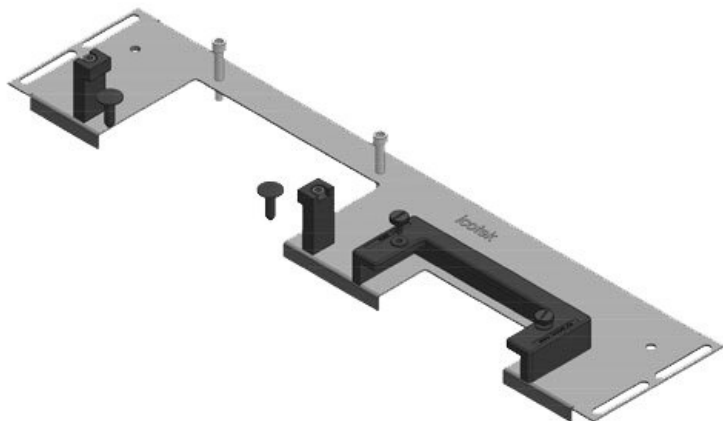

N° de cde	44511	Longueur	538 mm
EAN	4251269319	totale de la	
	860	plaque de fond	
Unité	1	Pour largeur	1.200 mm
d'emballage		d'armoire	
Convient pour	Rittal VX25	Taille de	502 mm
armoire		l'ouverture en	
Longueur	538 mm	bas de	
Largeur	120 mm	l'armoire	
Hauteur	57 mm	Convient pour	1 × KEL-U 24
		passer-câbles:	/ KEL-QUICK
			24, 1 × KEL-
			JUMBO 2