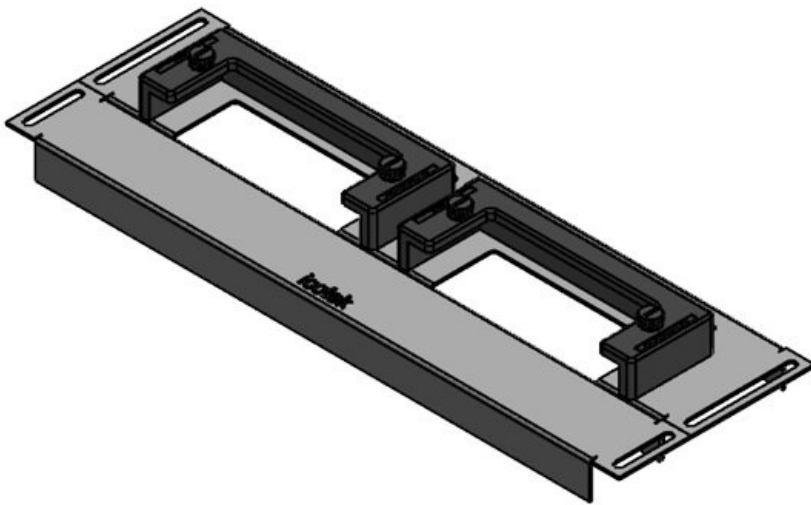

KDR-ESR-HW-600 + plaque d'obturation

N° de cde	44520	Longueur	427 mm
EAN	4251269324	totale de la	
	543	plaque de fond	
Unité	1	Pour largeur	600 mm
d'emballage		d'armoire	
Convient pour	Häwa H390 /	Taille de	392 mm
armoire	H395	l'ouverture en	
Longueur	427 mm	bas de	
Largeur	136 mm	l'armoire	
Hauteur	56 mm	Convient pour	2 x KEL-U 24
		passes-câbles:	/ KEL-QUICK
			24