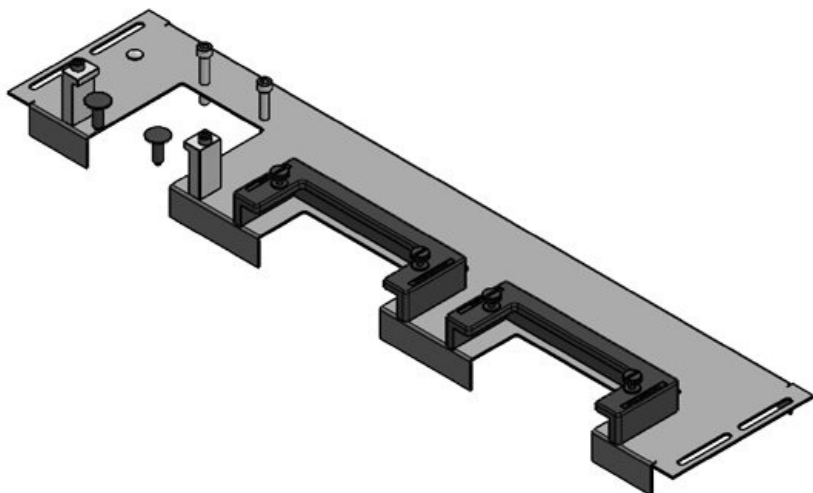

KDR-ESR-HW-800

N° de cde	44522	Longueur	627 mm
EAN	4251269324	totale de la	
	567	plaque de fond	
Unité	1	Pour largeur	800 mm
d'emballage		d'armoire	
Convient pour	Häwa H390 /	Taille de	592 mm
armoire	H395	l'ouverture en	
Longueur	627 mm	bas de	
Largeur	133 mm	l'armoire	
Hauteur	70 mm	Convient pour	2 × KEL-U 24
		passes-câbles:	/ KEL-QUICK
			24, 1 × KEL-
			JUMBO 1