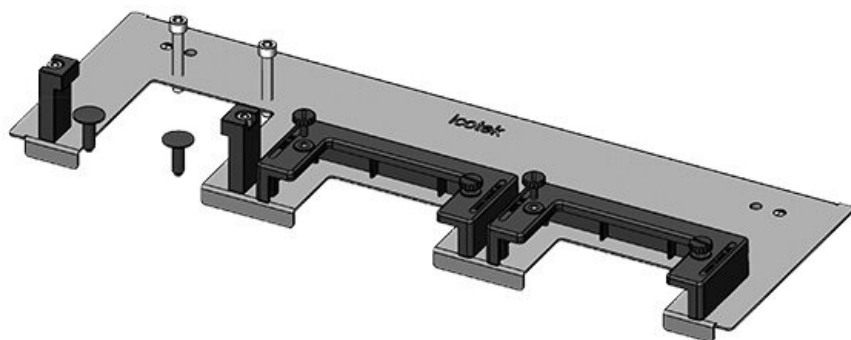

KDR-ESR-TS8-600-43071

N° de cde	43071	Longueur	458 mm
EAN	4251269309526	totale de la plaque de fond	
Unité d'emballage	1	Pour largeur d'armoire	600 mm
Convient pour armoire	Rittal TS 8	Taille de l'ouverture en bas de l'armoire	435 mm
Longueur	458 mm	Convient pour	2 × KEL-U 16
Largeur	150 mm	passes-câbles:	/ KEL-QUICK 16, 1 × KEL-JUMBO 1
Hauteur	57 mm		

KDR-ESR-TS8-600-43079