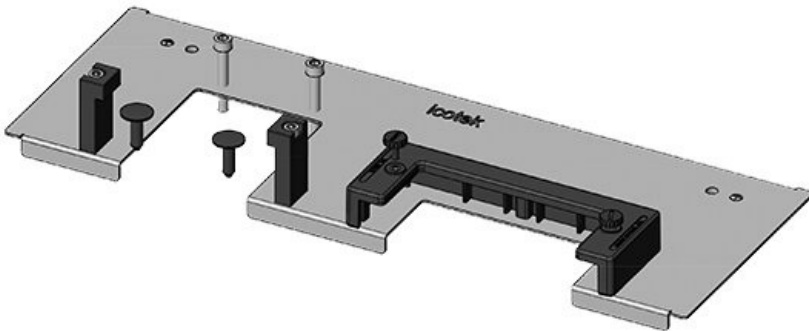

KDR-ESR-TS8-1000-43076

N° de cde	43076	Longueur	420 mm
EAN	4251269309571	totale de la plaque de fond	
Unité d'emballage	1	Pour largeur d'armoire	1.000 mm
Convient pour armoire	Rittal TS 8	Taille de l'ouverture en bas de l'armoire	398 mm
Longueur	420 mm	Armoire 2 portes	oui
Largeur	150 mm	Convient pour passe-câbles:	1 × KEL-U 24 / KEL-QUICK 24, 1 × KEL-JUMBO 1
Hauteur	57 mm