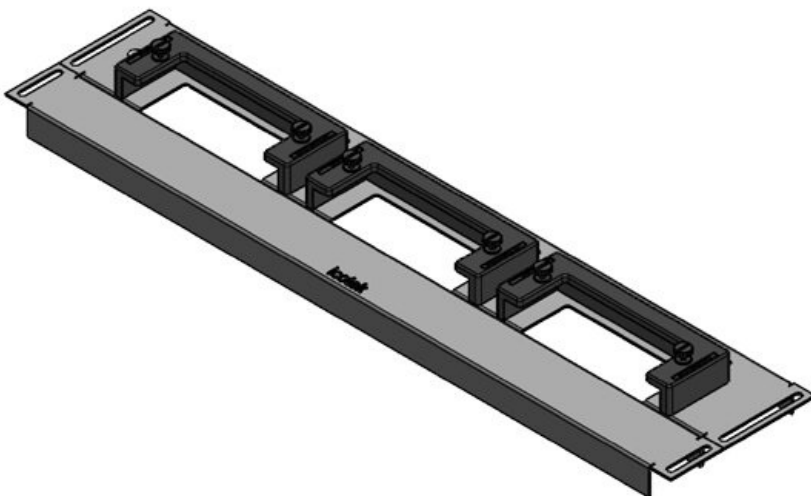

KDR-ESR-HW-800 + plaque d'obturation

N° de cde	44521	Longueur	627 mm
EAN	4251269324	totale de la	
	550	plaque de fond	
Unité	1	Pour largeur	800 mm
d'emballage		d'armoire	
Convient pour	Häwa H390 /	Taille de	592 mm
armoire	H395	l'ouverture en	
Longueur	627 mm	bas de	
Largeur	136 mm	l'armoire	
Hauteur	59 mm	Convient pour	3 x KEL-U 24
		passes-câbles:	/ KEL-QUICK
			24