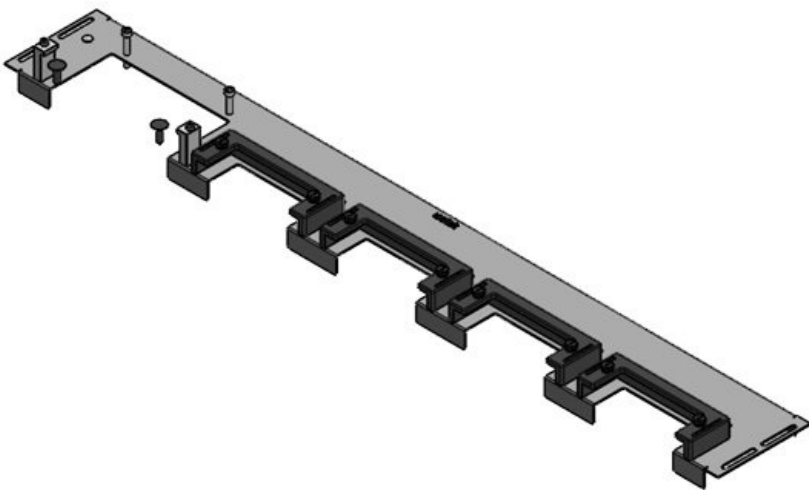

KDR-ESR-HW-1200-1

N° de cde	44526	Longueur	1.027 mm
EAN	4251269324	totale de la	
	604	plaque de fond	
Unité	1	Pour largeur	1.200 mm
d'emballage		d'armoire	
Convient pour	Häwa H390 /	Taille de	992 mm
armoire	H395	l'ouverture en	
Longueur	1.027 mm	bas de	
Largeur	133 mm	l'armoire	
Hauteur	70 mm	Convient pour	4 × KEL-U 24
		passes-câbles:	/ KEL-QUICK
			24, 1 × KEL-
			JUMBO 1