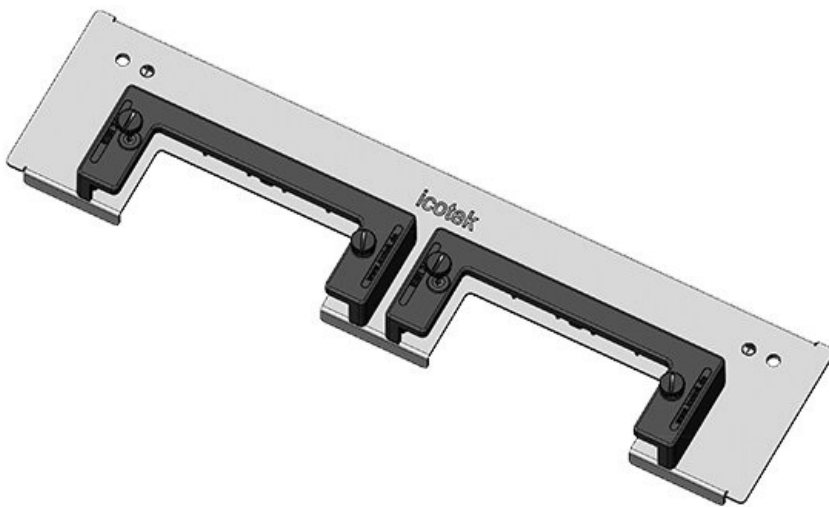

KDR-ESR-TS8-1000-43082

N° de cde	43082	Longueur	420 mm
EAN	4251269309632	totale de la plaque de fond	
Unité d'emballage	1	Pour largeur d'armoire	1.000 mm
Convient pour armoire	Rittal TS 8	Taille de l'ouverture en bas de l'armoire	398 mm
Longueur	420 mm	Armoire 2 portes	oui
Largeur	100 mm	Convient pour passe-câbles:	2 x KEL-U 24 / KEL-QUICK 24
Hauteur	44 mm