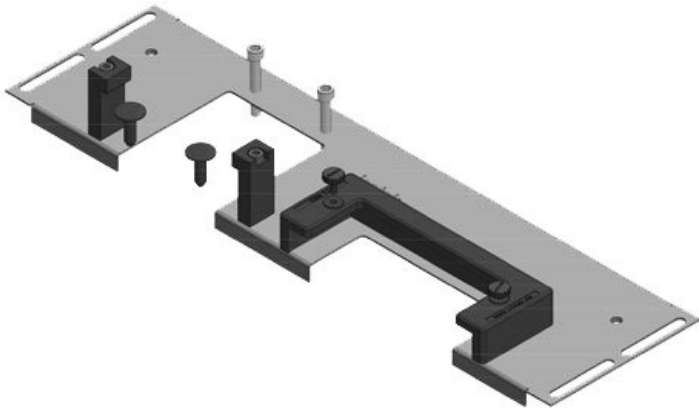

N° de cde	44507	Longueur	438 mm
EAN	4251269319	totale de la	
	822	plaque de fond	
Unité	1	Pour largeur	1.000 mm
d'emballage		d'armoire	
Convient pour	Rittal VX25	Taille de	402 mm
armoire		l'ouverture en	
Longueur	438 mm	bas de	
Largeur	120 mm	l'armoire	
Hauteur	57 mm	Armoire 2	oui
		portes	
		Convient pour	1 × KEL-U 24
		passer-câbles:	/ KEL-QUICK
			24, 1 × KEL-
			JUMBO 1