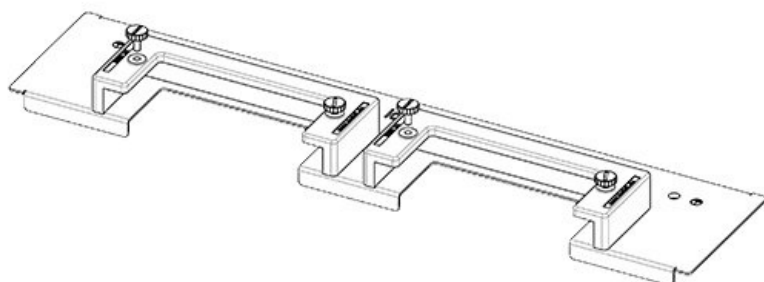

N° de cde	43079	Longueur	458 mm
EAN	4251269309601	totale de la plaque de fond	
Unité d'emballage	1	Pour largeur d'armoire	600 mm
Convient pour armoire	Rittal TS 8	Taille de l'ouverture en bas de l'armoire	435 mm
Longueur	458 mm	Convient pour	2 × KEL-U 24
Largeur	100 mm	passes-câbles:	/ KEL-QUICK 24
Hauteur	44 mm