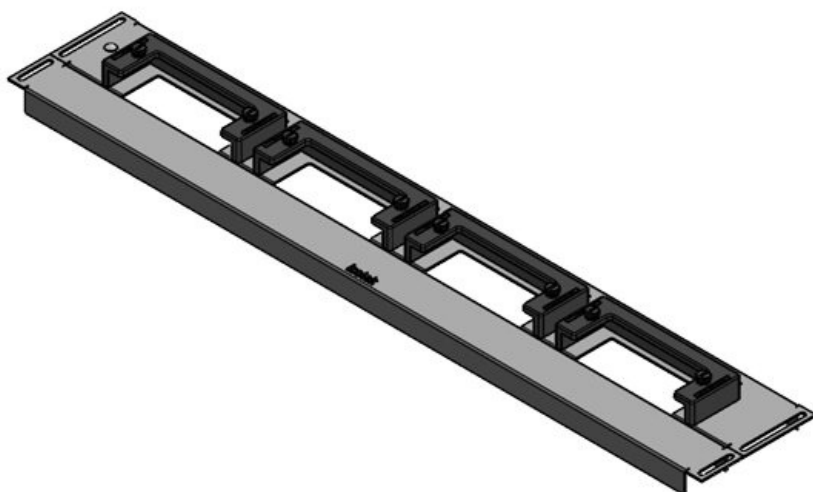

KDR-ESR-HW-1000 + plaque d'obturation

N° de cde	44523	Longueur	827 mm
EAN	4251269324	totale de la	
	574	plaque de fond	
Unité	1	Pour largeur	1.000 mm
d'emballage		d'armoire	
Convient pour	Häwa H390 /	Taille de	792 mm
armoire	H395	l'ouverture en	
Longueur	827 mm	bas de	
Largeur	136 mm	l'armoire	
Hauteur	56 mm	Convient pour	4 × KEL-U 24
		passes-câbles:	/ KEL-QUICK
			24