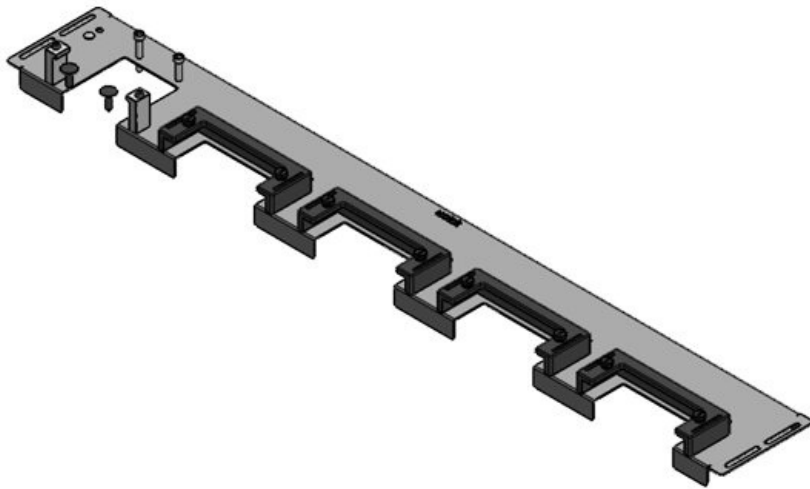

KDR-ESR-HW-1200-1

N° de cde	44525	Longueur	1.027 mm
EAN	4251269324	totale de la	
	598	plaque de fond	
Unité	1	Pour largeur	1.200 mm
d'emballage		d'armoire	
Convient pour	Häwa H390 /	Taille de	992 mm
armoire	H395	l'ouverture en	
Longueur	1.027 mm	bas de	
Largeur	133 mm	l'armoire	
Hauteur	70 mm	Convient pour	4 × KEL-U 24
		passes-câbles:	/ KEL-QUICK
			24, 1 × KEL-
			JUMBO 2

KDR-ESR-HG2-600-43250