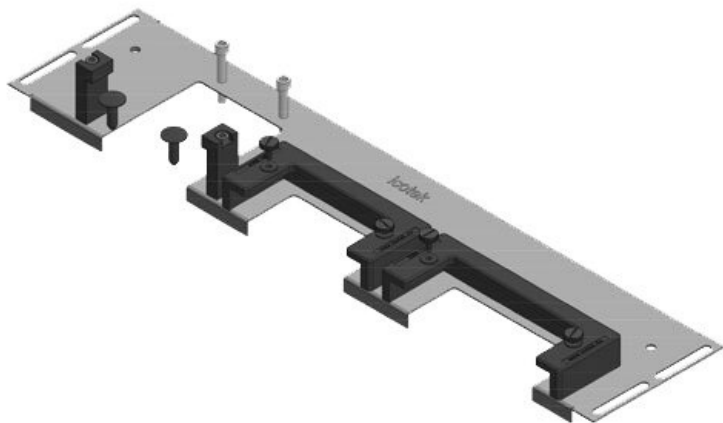

KDR-ESR-VX25-1200-44510

N° de cde	44510	Longueur	538 mm
EAN	4251269319	totale de la	
	853	plaque de fond	
Unité	1	Pour largeur	1.200 mm
d'emballage		d'armoire	
Convient pour	Rittal VX25	Taille de	502 mm
armoire		l'ouverture en	
Longueur	538 mm	bas de	
Largeur	120 mm	l'armoire	
Hauteur	57 mm	Convient pour	1 × KEL-U 24
		passer-câbles:	/ KEL-QUICK
			24, 1 × KEL-
			U 16 / KEL-
			QUICK 16, 1
			× KEL-JUMBO
			1

KDR-ESR-VX25-1200-44511