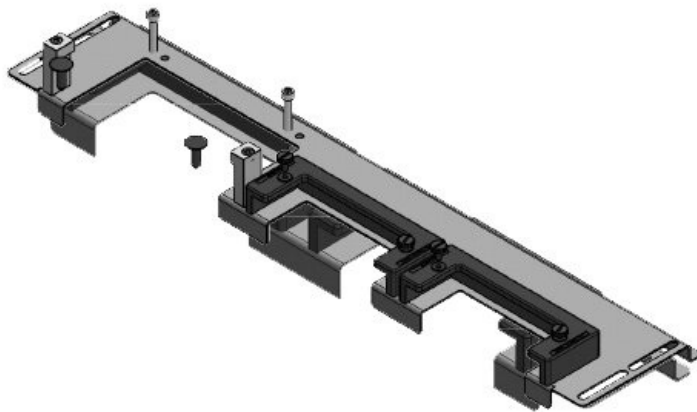

KDR-ESR-HG2-800-43252

N° de cde	43252	Longueur	632 mm
EAN	4251269317057	totale de la plaque de fond	
Unité d'emballage	1	Pour largeur d'armoire	800 mm
Convient pour armoire	nVent Hoffman PROLINE G2	Taille de l'ouverture en bas de l'armoire	568 mm
Longueur	632 mm	Convient pour	2 × KEL-U 24
Largeur	131,5 mm	passer-câbles:	/ KEL-QUICK 24, 1 × KEL-JUMBO 2
Hauteur	45 mm