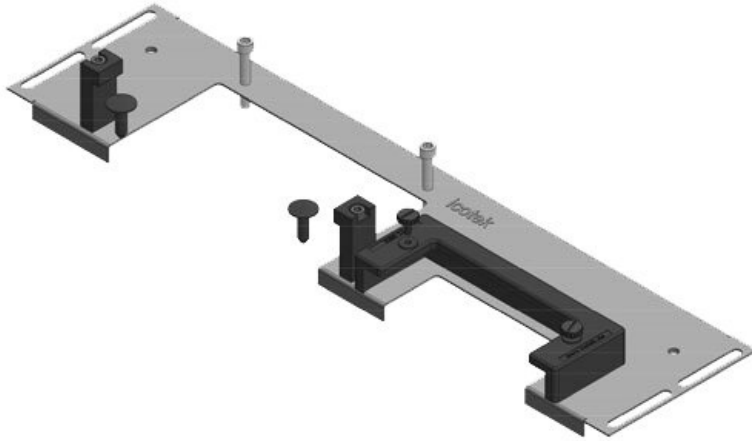

La plaque KDRS-ESR pour armoires Rittal VX25 est très étroite (75 mm) et s'installe dans le fond de l'armoire. Des glissières pour cadres KEL sont déjà en place, montées au plus près de la plaque de fond. Cela permet de ne pas avoir à plier les câbles. En positionnant les câbles plus bas on libère de l'espace pour d'autres composants.

## Avantages

- Très simple à monter/démonter
- La quasi-totalité de la surface du fond de l'armoire électrique est disponible pendant le montage
- Très grands connecteurs enfichables sans efforts
- Installation possible à tout moment
- Pas d'opérations de tôlerie nécessaires

## Types et tailles de produits

KDR-ESR-VX25-600-44500

N° de cde	<b>44500</b>	Longueur	<b>488 mm</b>
EAN	<b>4251269319754</b>	totale de la plaque de fond	
Unité d'emballage	<b>1</b>	Pour largeur d'armoire	<b>600 mm</b>
Convient pour armoire	<b>Rittal VX25</b>	Taille de l'ouverture en bas de l'armoire	<b>452 mm</b>
Longueur	<b>488 mm</b>	Convient pour	<b>2 x KEL-U 24</b>
Largeur	<b>100 mm</b>	passer-câbles:	<b>/ KEL-QUICK</b>
Hauteur	<b>43 mm</b>		<b>24</b>

KDR-ESR-VX25-600-44501

N° de cde	<b>44501</b>	Longueur	<b>488 mm</b>
EAN	<b>4251269319761</b>	totale de la plaque de fond	
Unité d'emballage	<b>1</b>	Pour largeur d'armoire	<b>600 mm</b>
Convient pour armoire	<b>Rittal VX25</b>	Taille de l'ouverture en bas de l'armoire	<b>452 mm</b>
Longueur	<b>488 mm</b>	Convient pour	<b>1 × KEL-U 24</b>
Largeur	<b>120 mm</b>	passer-câbles:	<b>/ KEL-QUICK 24, 1 × KEL-JUMBO 2</b>
Hauteur	<b>57 mm</b>		