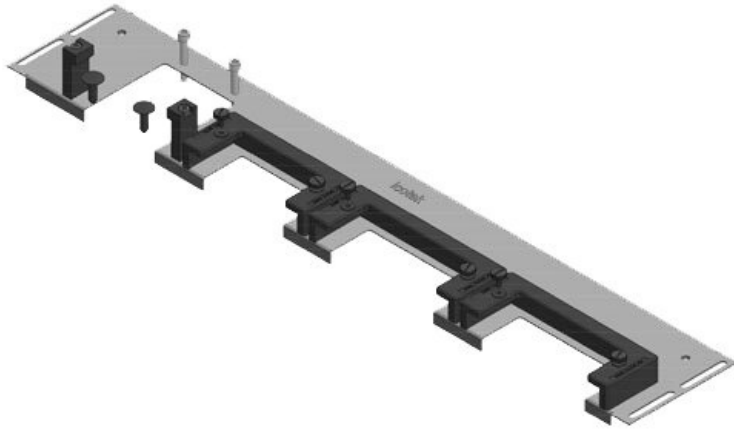

KDRS-ESR-VX25-600-44512

N° de cde	<b>44512</b>	Longueur	<b>488 mm</b>
EAN	<b>4251269321</b>	totale de la	
	<b>108</b>	plaque de fond	
Unité	<b>1</b>	Pour largeur	<b>600 mm</b>
d'emballage		d'armoire	
Convient pour	<b>Rittal VX25</b>	Taille de	<b>452 mm</b>
armoire		l'ouverture en	
Longueur	<b>488 mm</b>	bas de	
Largeur	<b>75 mm</b>	l'armoire	
Hauteur	<b>44 mm</b>	Convient pour	<b>2 × KEL-U 24</b>
		passes-câbles:	<b>/ KEL-QUICK</b>
			<b>24</b>

KDR-ESR-VX25-800-44503

N° de cde	<b>44503</b>	Longueur	<b>688 mm</b>
EAN	<b>4251269319</b>	totale de la	
	<b>785</b>	plaque de fond	
Unité	<b>1</b>	Pour largeur	<b>800 mm</b>
d'emballage		d'armoire	
Convient pour	<b>Rittal VX25</b>	Taille de	<b>652 mm</b>
armoire		l'ouverture en	
Longueur	<b>688 mm</b>	bas de	
Largeur	<b>100 mm</b>	l'armoire	
Hauteur	<b>43 mm</b>	Convient pour	<b>3 × KEL-U 24</b>
		passes-câbles:	<b>/ KEL-QUICK</b>
			<b>24, 1 × KEL-</b>
			<b>U 16 / KEL-</b>
			<b>QUICK 16</b>