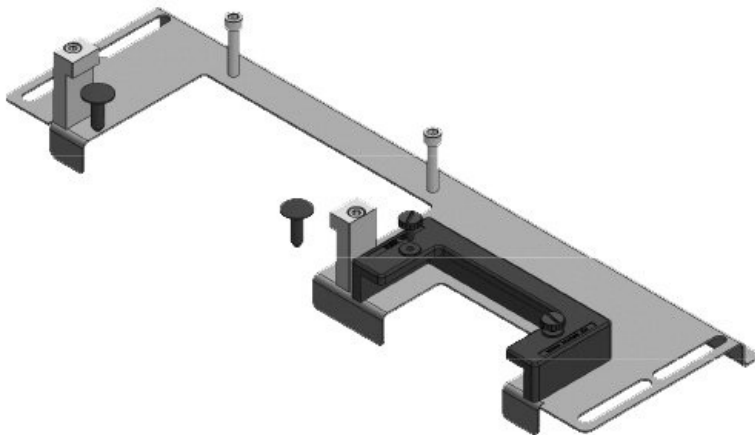

N° de cde	43250	Longueur	432 mm
EAN	4251269317	totale de la	
	033	plaque de fond	
Unité	1	Pour largeur	600 mm
d'emballage		d'armoire	
Convient pour	nVent	Taille de	368 mm
armoire	Hoffman	l'ouverture en	
	PROLINE G2	bas de	
Longueur	432 mm	l'armoire	
Largeur	131,5 mm	Convient pour	1 × KEL-U 16
Hauteur	62,3 mm	passes-câbles:	/ KEL-QUICK
			16, 1 × KEL-
			JUMBO 2