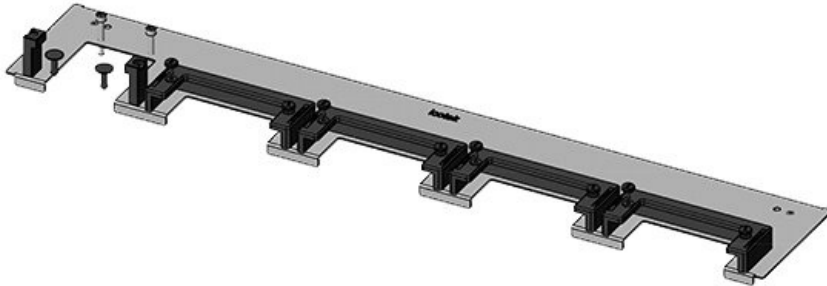

N° de cde	43074	Longueur	858 mm
EAN	4251269309557	totale de la plaque de fond	
Unité d'emballage	1	Pour largeur d'armoire	1.000 mm
Convient pour armoire	Rittal TS 8	Taille de l'ouverture en bas de l'armoire	835 mm
Longueur	858 mm	Armoire 2 portes	non
Largeur	150 mm	Convient pour passe-câbles:	4 × KEL-U 24 / KEL-QUICK 24, 1 × KEL-JUMBO 1
Hauteur	57 mm