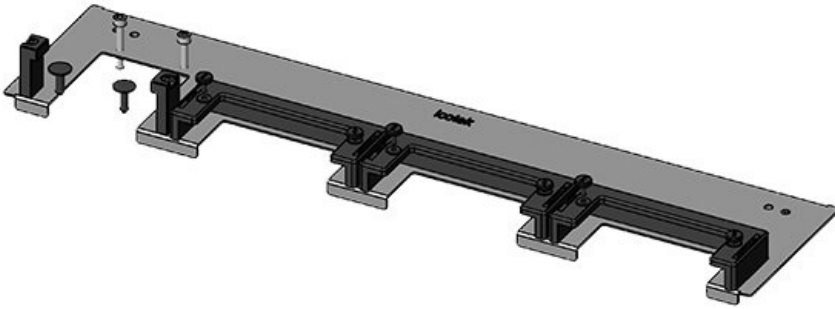

KDR-ESR-TS8-800-43072

N° de cde	43072	Longueur	658 mm
EAN	4251269309	totale de la	
	533	plaque de fond	
Unité	1	Pour largeur	800 mm
d'emballage		d'armoire	
Convient pour	Rittal TS 8	Taille de	635 mm
armoire		l'ouverture en	
Longueur	658 mm	bas de	
Largeur	150 mm	l'armoire	
Hauteur	57 mm	Convient pour	3 × KEL-U 24
		passes-câbles:	/ KEL-QUICK
			24, 1 × KEL-
			JUMBO 1