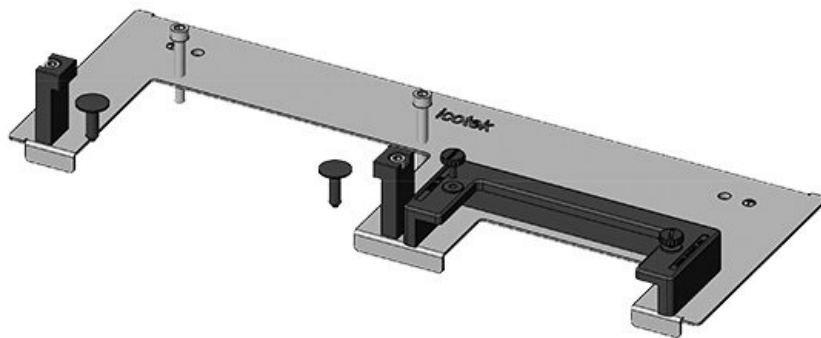

KDR-ESR-TS8-1000-43077

N° de cde	43077	Longueur	420 mm
EAN	4251269309588	totale de la plaque de fond	
Unité d'emballage	1	Pour largeur d'armoire	1.000 mm
Convient pour armoire	Rittal TS 8	Taille de l'ouverture en bas de l'armoire	398 mm
Longueur	420 mm	Armoire 2 portes	oui
Largeur	150 mm	Convient pour passe-câbles:	1 x KEL-U 24 / KEL-QUICK 24, 1 x KEL-JUMBO 2
Hauteur	57 mm		

KDR-ESR-TS8-1000-43081