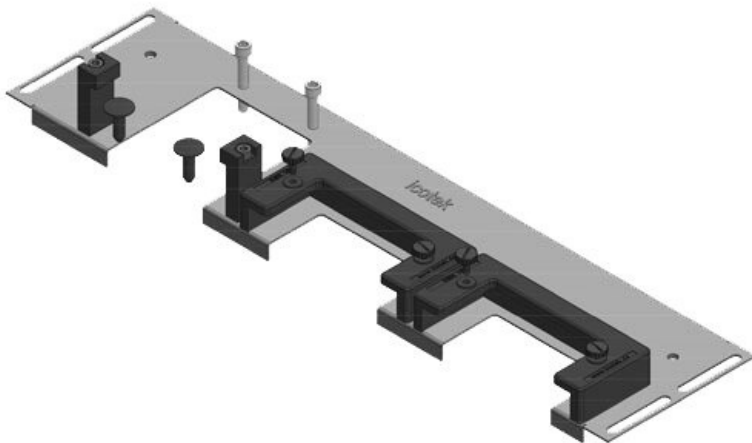

N° de cde	44502	Longueur	488 mm
EAN	4251269319778	totale de la plaque de fond	
Unité d'emballage	1	Pour largeur d'armoire	600 mm
Convient pour armoire	Rittal VX25	Taille de l'ouverture en bas de l'armoire	452 mm
Longueur	488 mm	Convient pour	2 × KEL-U 16
Largeur	120 mm	passer-câbles:	/ KEL-QUICK 16, 1 × KEL-JUMBO 1
Hauteur	57 mm