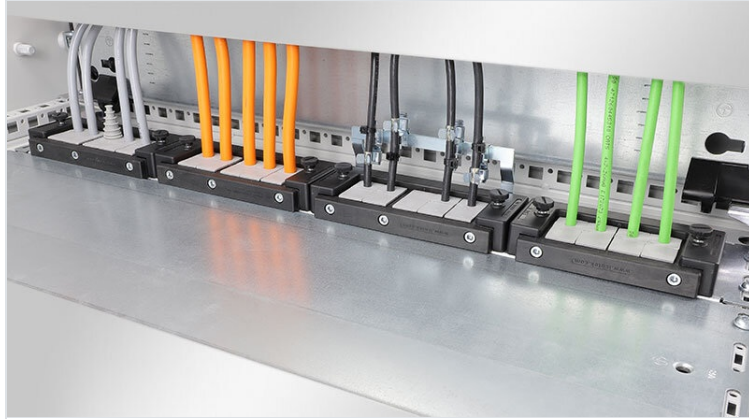

# KDR-ESR | Plaques de fond à glissières

pour armoires Rittal, nVent Hoffman & Häwa

La plaque de fond KDR-ESR est une plaque de fond monobloc installée sur le bas de l'armoire électrique. Y sont préinstallés d'origine des glissières dans lesquels les cadres passe-câbles KEL-U, après équipement, sont insérés et encliquetés d'une manière extrêmement simple.

La plaque KDRS-ESR pour armoires Rittal VX25 est très étroite (75 mm) et s'installe dans le fond de l'armoire. Des glissières pour cadres KEL sont déjà en place, montées au plus près de la plaque de fond. Cela permet de ne pas avoir à plier les câbles. En positionnant les câbles plus bas on libère de l'espace pour d'autres composants.