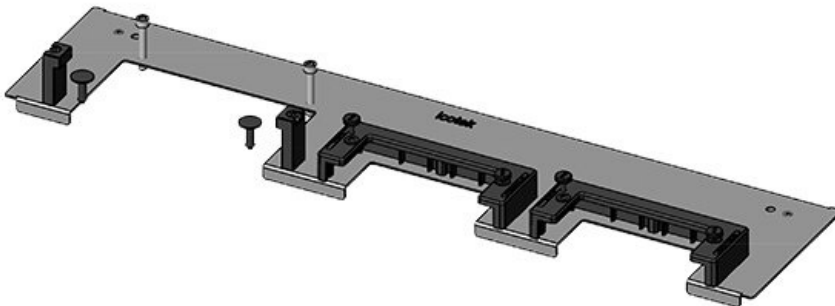

KDR-ESR-TS8-800-43073

N° de cde	43073	Longueur	658 mm
EAN	4251269309	totale de la	
	540	plaque de fond	
Unité	1	Pour largeur	800 mm
d'emballage		d'armoire	
Convient pour	Rittal TS 8	Taille de	635 mm
armoire		l'ouverture en	
Longueur	658 mm	bas de	
Largeur	150 mm	l'armoire	
Hauteur	57 mm	Convient pour	2 × KEL-U 24
		passes-câbles:	/ KEL-QUICK
			24, 1 × KEL-
			JUMBO 2