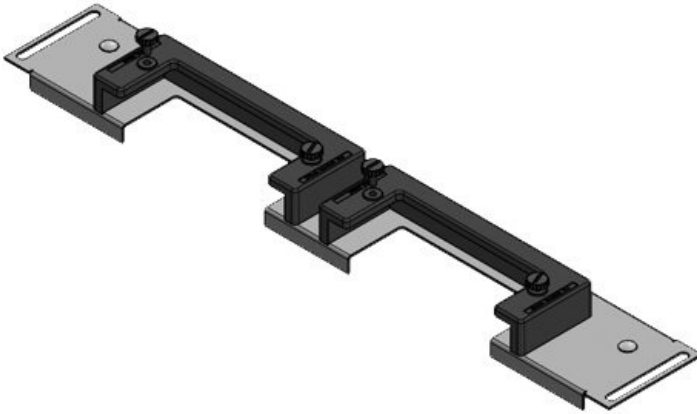

KDRS-ESR-VX25-600-44512

N° de cde	44512	Longueur	488 mm
EAN	4251269321	totale de la	
	108	plaque de fond	
Unité	1	Pour largeur	600 mm
d'emballage		d'armoire	
Convient pour	Rittal VX25	Taille de	452 mm
armoire		l'ouverture en	
Longueur	488 mm	bas de	
Largeur	75 mm	l'armoire	
Hauteur	44 mm	Convient pour	2 × KEL-U 24
		passes-câbles:	/ KEL-QUICK
			24