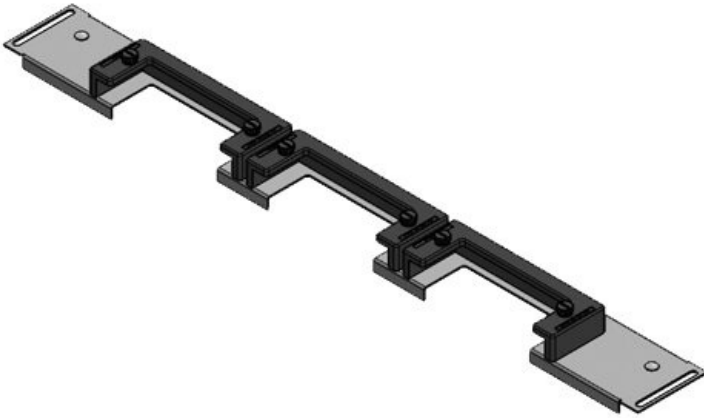

KDRS-ESR-VX25-800-44513

N° de cde	44513	Longueur	688 mm
EAN	4251269321	totale de la	
	115	plaque de fond	
Unité	1	Pour largeur	800 mm
d'emballage		d'armoire	
Convient pour	Rittal VX25	Taille de	652 mm
armoire		l'ouverture en	
Longueur	688 mm	bas de	
Largeur	75 mm	l'armoire	
Hauteur	43 mm	Convient pour	3 × KEL-U 24
		passer-câbles:	/ KEL-QUICK
			24