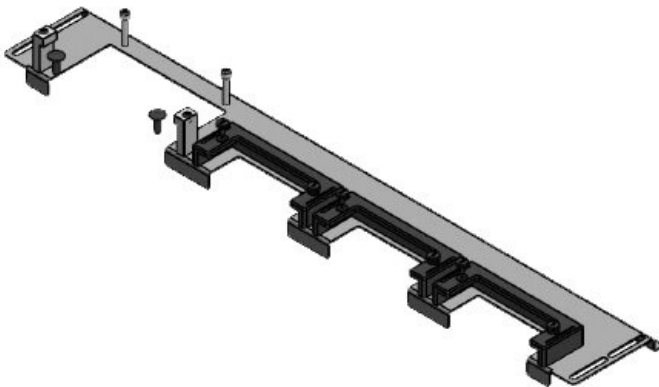

N° de cde	43254	Longueur	832 mm
EAN	4251269317071	totale de la plaque de fond d'armoire	
Unité d'emballage	1	Pour largeur d'armoire	1.000 mm
Convient pour armoire	nVent Hoffman PROLINE G2	Taille de l'ouverture en bas de l'armoire	768 mm
Longueur	832 mm	Convient pour	3 × KEL-U 24
Largeur	131,5 mm	passer-câbles:	/ KEL-QUICK 24, 1 × KEL-JUMBO 2
Hauteur	41,3 mm