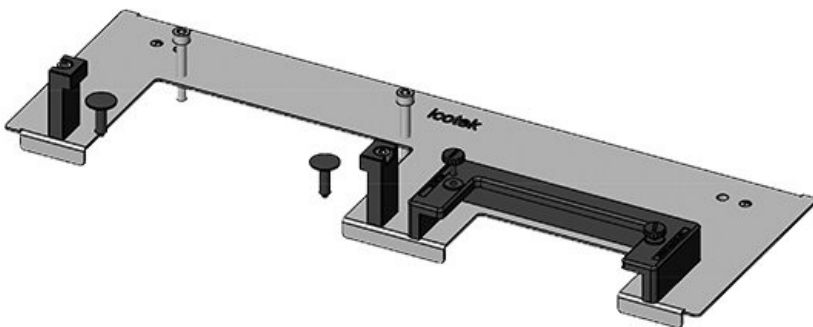

KDR-ESR-TS8-600-43070

N° de cde	43070	Longueur	458 mm
EAN	4251269309	totale de la	
	519	plaque de fond	
Unité	1	Pour largeur	600 mm
d'emballage		d'armoire	
Convient pour	Rittal TS 8	Taille de	435 mm
armoire		l'ouverture en	
Longueur	458 mm	bas de	
Largeur	150 mm	l'armoire	
Hauteur	57 mm	Convient pour	1 × KEL-U 24
		passer-câbles:	/ KEL-QUICK
			24, 1 × KEL-
			JUMBO 2