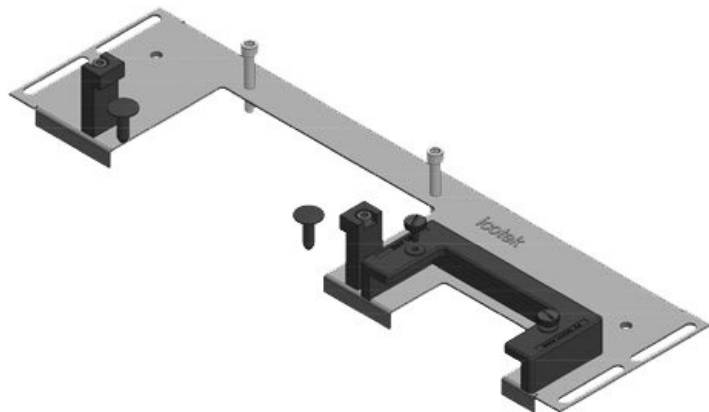

N° de cde	44508	Longueur	438 mm
EAN	4251269319	totale de la	
	839	plaque de fond	
Unité	1	Pour largeur	1.000 mm
d'emballage		d'armoire	
Convient pour	Rittal VX25	Taille de	402 mm
armoire		l'ouverture en	
Longueur	438 mm	bas de	
Largeur	120 mm	l'armoire	
Hauteur	57 mm	Armoire 2	oui
		portes	
		Convient pour	1 × KEL-U 16
		passer-câbles:	/ KEL-QUICK
			16, 1 × KEL-
			JUMBO 2