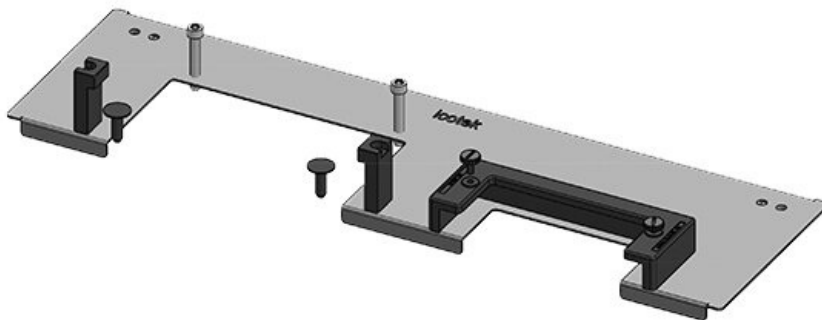

N° de cde	43084	Longueur	518 mm
EAN	4251269309656	totale de la plaque de fond	
Unité d'emballage	1	Pour largeur d'armoire	1.200 mm
Convient pour armoire	Rittal TS 8	Taille de l'ouverture en bas de l'armoire	495 mm
Longueur	518 mm	Convient pour	1 × KEL-U 24
Largeur	150 mm	passer-câbles:	/ KEL-QUICK 24, 1 × KEL-JUMBO 2
Hauteur	57 mm