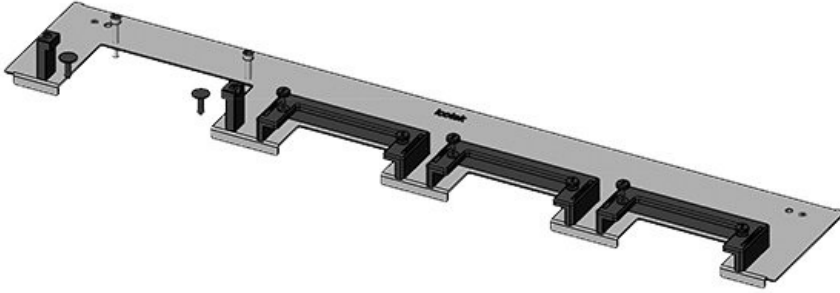

KDR-ESR-TS8-1000-43075

N° de cde	43075	Longueur	858 mm
EAN	4251269309564	totale de la plaque de fond	
Unité d'emballage	1	Pour largeur d'armoire	1.000 mm
Convient pour armoire	Rittal TS 8	Taille de l'ouverture en bas de l'armoire	835 mm
Longueur	858 mm	Armoire 2 portes	non
Largeur	150 mm	Convient pour passe-câbles:	3 × KEL-U 24 / KEL-QUICK 24, 1 × KEL-JUMBO 2
Hauteur	57 mm