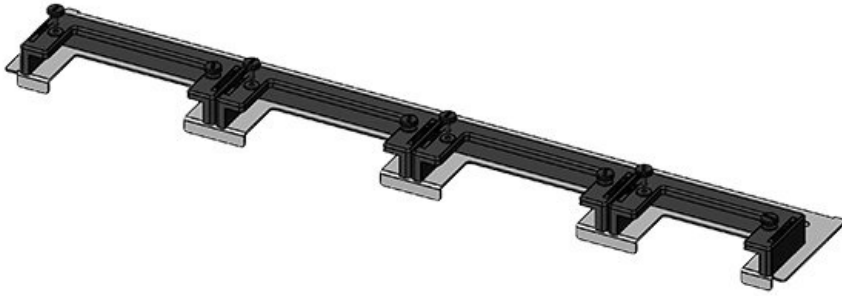

KDR-ESR-TS8-800-43080

N° de cde	43080	Longueur	658 mm
EAN	4251269309618	totale de la plaque de fond	
Unité d'emballage	1	Pour largeur d'armoire	800 mm
Convient pour armoire	Rittal TS 8	Taille de l'ouverture en bas de l'armoire	635 mm
Longueur	658 mm	Convient pour passe-câbles:	3 × KEL-U 24 / KEL-QUICK 24, 1 × KEL-U 16 / KEL-QUICK 16
Largeur	100 mm		
Hauteur	44 mm		

KDR-ESR-TS8-1000-43074