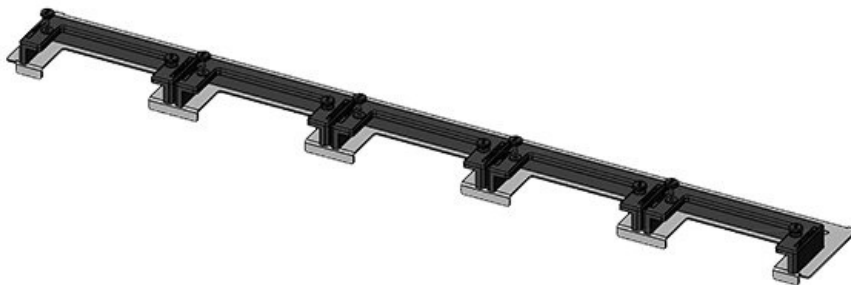

N° de cde	43081	Longueur	858 mm
EAN	4251269309625	totale de la plaque de fond	
Unité d'emballage	1	Pour largeur d'armoire	1.000 mm
Convient pour armoire	Rittal TS 8	Taille de l'ouverture en bas de l'armoire	835 mm
Longueur	858 mm	Armoire 2 portes	non
Largeur	100 mm	Convient pour passe-câbles:	5 x KEL-U 24 / KEL-QUICK 24
Hauteur	44 mm