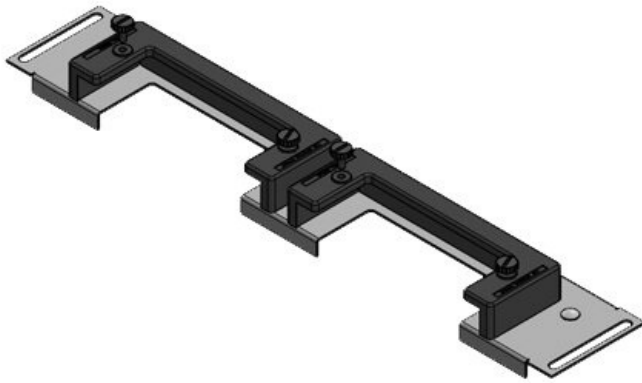

KDRS-ESR-VX25-1000-44514

N° de cde	44514	Longueur	438 mm
EAN	4251269321	totale de la	
	122	plaque de fond	
Unité	1	Pour largeur	1.000 mm
d'emballage		d'armoire	
Convient pour	Rittal VX25	Taille de	402 mm
armoire		l'ouverture en	
Longueur	438 mm	bas de	
Largeur	75 mm	l'armoire	
Hauteur	44 mm	Convient pour	2 x KEL-U 24
		passes-câbles:	/ KEL-QUICK
			24