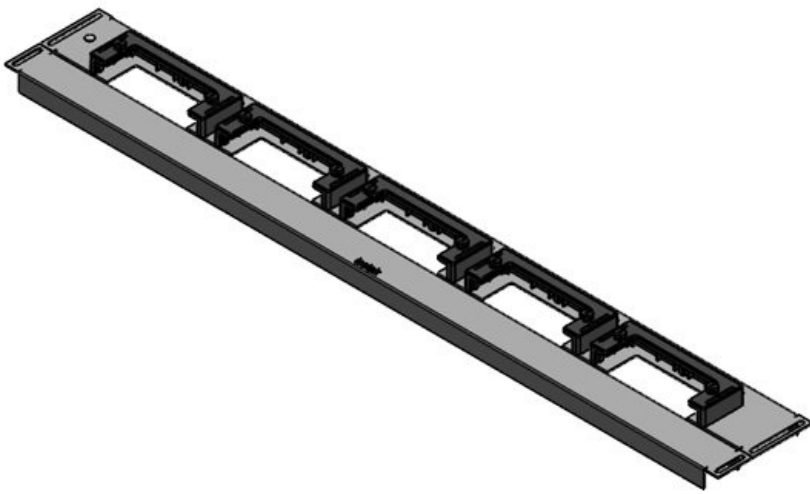

KDR-ESR-HW-1200 + plaque d'obturation

N° de cde	44524	Longueur	1.027 mm
EAN	4251269324	totale de la	
	581	plaque de fond	
Unité	1	Pour largeur	1.200 mm
d'emballage		d'armoire	
Convient pour	Häwa H390 /	Taille de	992 mm
armoire	H395	l'ouverture en	
Longueur	1.027 mm	bas de	
Largeur	136 mm	l'armoire	
Hauteur	56 mm	Convient pour	5 × KEL-U 24
		passes-câbles:	/ KEL-QUICK
			24